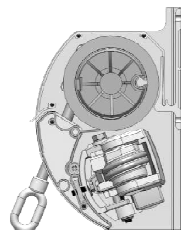

KENMERKEN

- Softline model; “value for money”
- Semi-cassette
- Eenvoudige montage
- 5 Jaar fabrieksgarantie
- Verkrijgbaar in RAL 9001 en RAL 7016

PRODUCTSAMENSTELLING

- Wordt slechts met 2 steunen gemonteerd (tot 450 cm)
- Goed sluitend scherm dankzij het oploopsysteem
- Uitvalshoek instelbaar van 5 - 30 graden
- Kapmaat 163 x 240 mm
- Uitval 250 cm of 300 cm
- Leverbaar tot maximaal 550 cm breedte
- Zowel handbediening als met standaard Somfy motor

OPTIONEEL

Verlengde montage strips (per paar) : €119,00

INCLUSIEF TOEBEHOREN

- Bij handbediend een slingerstang lang 160 cm
- Bij motor bediend een opbouwschakelaar voor binnen en een losse kabel met haakse stekker
- Standaard montagemiddelen met duidelijke montagehandleiding