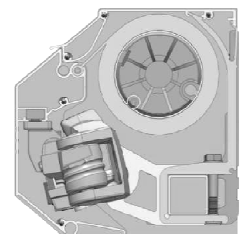

INCLUSIEF TOEBEHOREN

- Bij een standaard motor een opbouwschakelaar voor binnen en een losse kabel met haakse stekker met pin aarde
- Bij afstandsbediening Somfy handzender Somfy Situo 1 io een losse kabel met haakse stekker met pin aarde
- Standaard montagemiddelen met duidelijke montagehandleiding